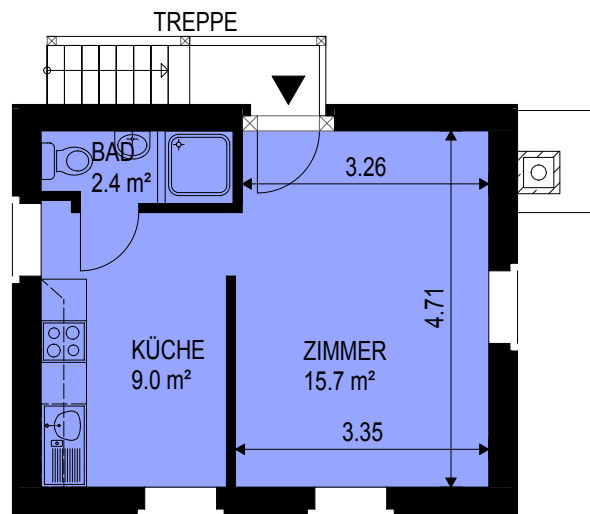

2010

1 - Zimmerwohnung

1.OG

| | |
|----------------|---------------------|
| Wohnungsfläche | 27.9 m ² |
| Keller | 22.5 m ² |

1.OG

Wohnungsfläche: Fläche innerhalb Mietobjekt inklusive Innenwände und Ausbauten, exklusive Aussenwände und Erschliessung

Raumflächen: Fläche des Raumes bis zur Raumabtrennung / Lichtmass