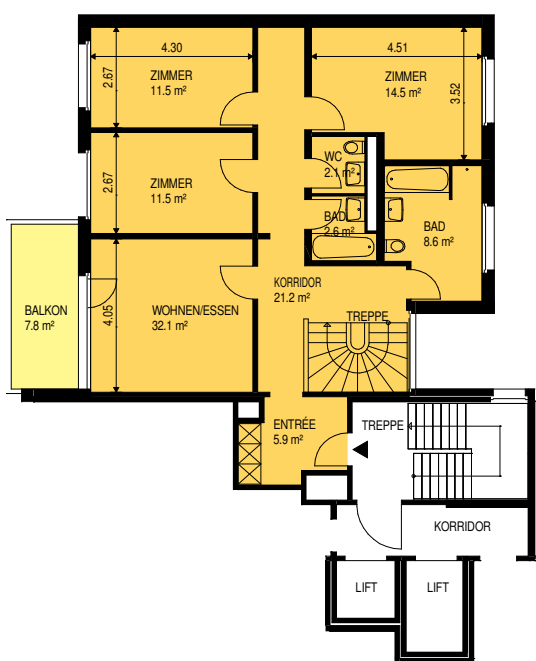

<b>1123</b>	<b>6 - Zimmer- Maisonettewohnung</b>	<b>11.OG - 12.OG</b>
-------------	--------------------------------------	----------------------

	Wohnungsfläche	170.0 m <sup>2</sup>
	Balkon / Terrasse	105.8 m <sup>2</sup>
	Abstellraum	5.5 m <sup>2</sup>

<b>11.OG</b>		
	Wohnungsfläche	100.2 m <sup>2</sup>
	Balkon	7.8 m <sup>2</sup>

<b>12.OG</b>		
	Wohnungsfläche	69.8 m <sup>2</sup>
	Balkon / Terrasse	98.0 m <sup>2</sup>
	Abstellraum	5.5 m <sup>2</sup>

Wohnungsfläche: Fläche innerhalb Mietobjekt inklusive Innenwände und Ausbauten, exklusive Aussenwände und Erschliessung

Raumflächen: Fläche des Raumes bis zur Raumabtrennung / Lichtmass