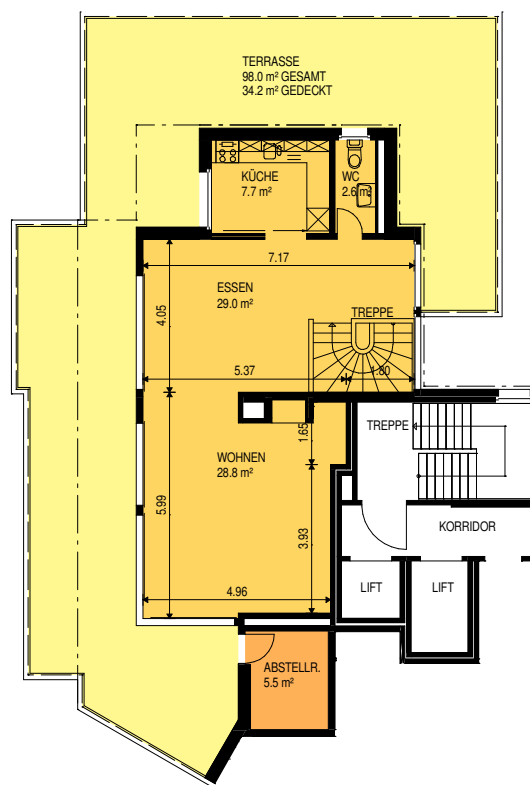

<b>1123</b>	<b>6 - Zimmer- Maisonettewohnung</b>	<b>11.OG - 12.OG</b>
-------------	--------------------------------------	----------------------

	Wohnungsfläche	170.0 m <sup>2</sup>
	Balkon / Terrasse	105.8 m <sup>2</sup>
	Abstellraum	5.5 m <sup>2</sup>

<b>11.OG</b>		
	Wohnungsfläche	100.2 m <sup>2</sup>
	Balkon	7.8 m <sup>2</sup>

<b>12.OG</b>		
	Wohnungsfläche	69.8 m <sup>2</sup>
	Balkon / Terrasse	98.0 m <sup>2</sup>
	Abstellraum	5.5 m <sup>2</sup>

Wohnungsfläche: Fläche innerhalb Mietobjekt inklusive Innenwände und Ausbauten, exklusive Aussenwände und Erschliessung

Raumflächen: Fläche des Raumes bis zur Raumabtrennung / Lichtmass