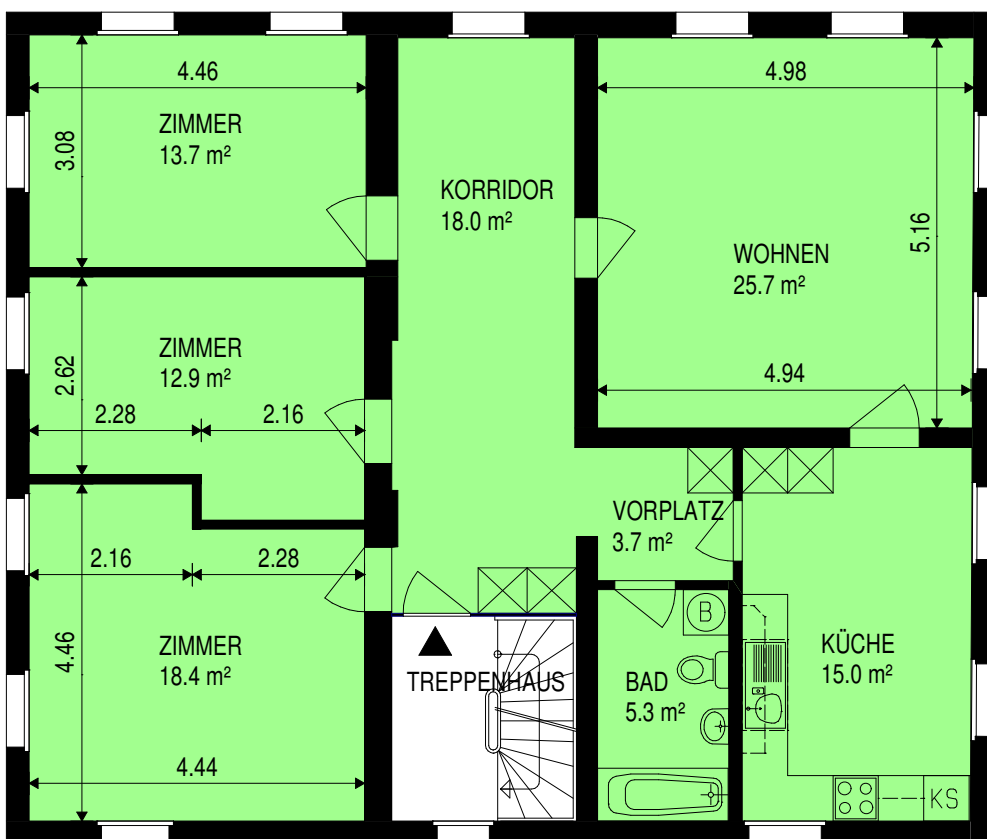

1010

4.5 - Zimmerwohnung

1.OG

Wohnungsfläche

121.0 m²

Wohnungsfläche: Fläche innerhalb Mietobjekt inklusive Innenwände und Ausbauten,
exklusive Aussenwände und Erschliessung

Raumflächen: Fläche des Raumes bis zur Raumabtrennung / Lichtmass