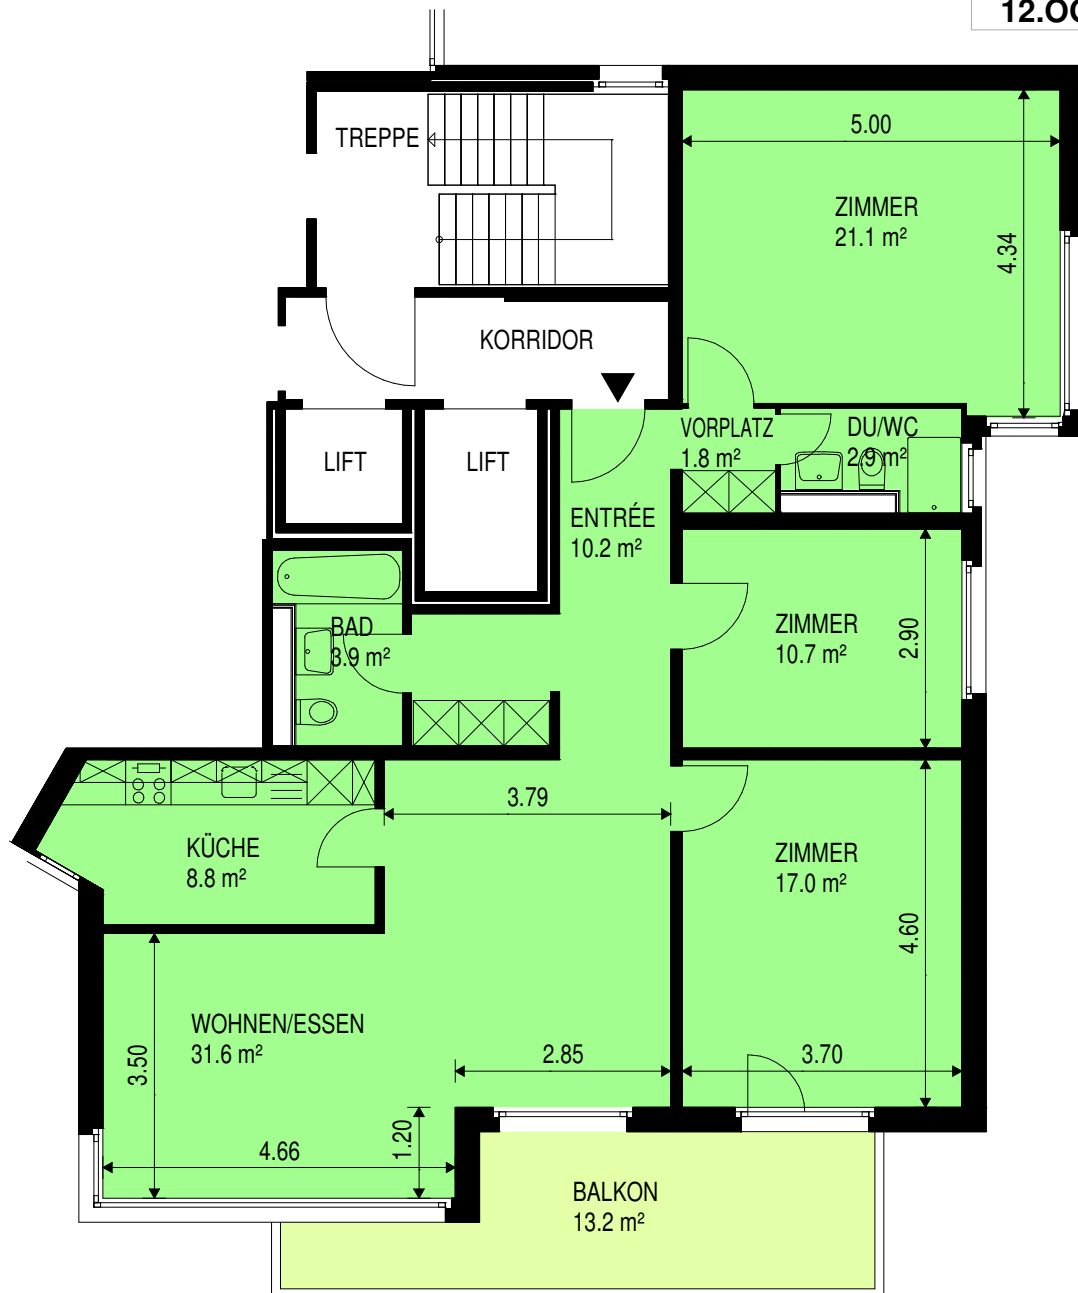

4.5 - Zimmerwohnung

1.OG - 12.OG

Wohnungsfläche	112.0 m ²
Balkon	13.2 m ²

1.OG	1011
2.OG	1021
3.OG	1031
4.OG	1041
5.OG	1051
6.OG	1061
7.OG	1071
8.OG	1081
9.OG	1091
10.OG	1104
11.OG	1111
12.OG	1121

Wohnungsfläche: Fläche innerhalb Mietobjekt inklusive Innenwände und Ausbauten, exklusive Aussenwände und Erschliessung

Raumflächen: Fläche des Raumes bis zur Raumabtrennung / Lichtmass