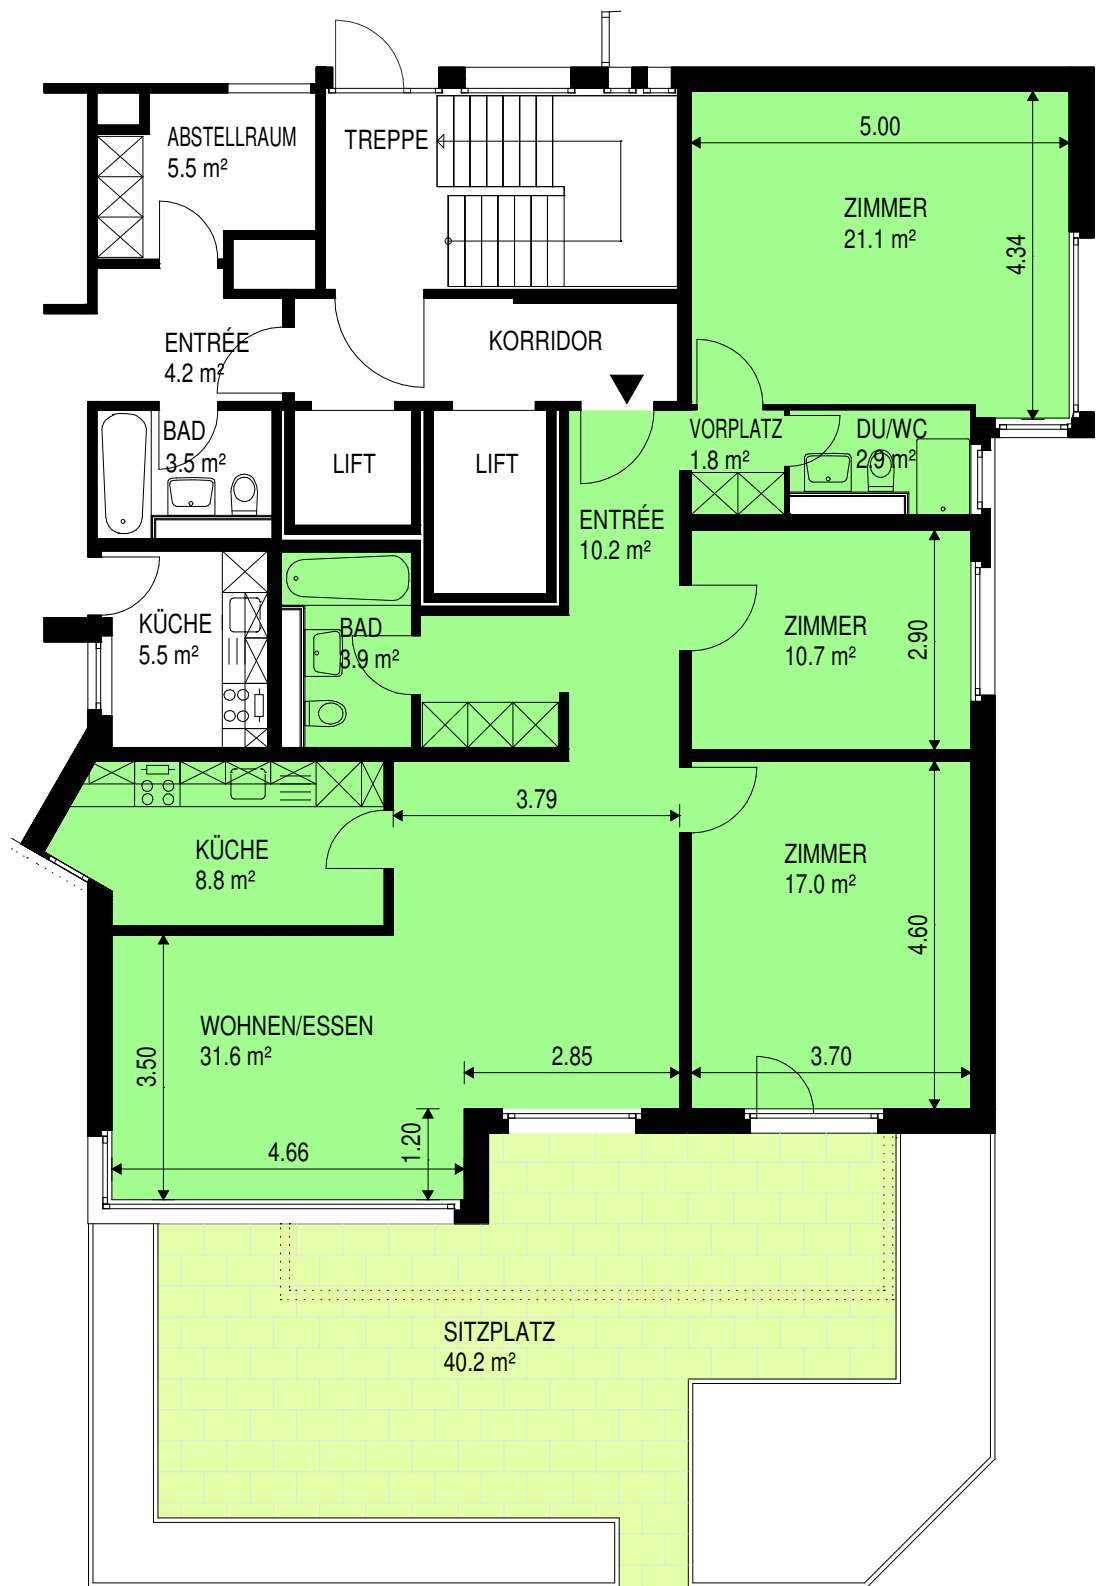

1001	4.5 - Zimmerwohnung	EG
-------------	----------------------------	-----------

Wohnungsfläche	112.0 m ²
Sitzplatz	40.2 m ²

Wohnungsfläche: Fläche innerhalb Mietobjekt inklusive Innenwände und Ausbauten, exklusive Aussenwände und Erschliessung

Raumflächen: Fläche des Raumes bis zur Raumabtrennung / Lichtmass