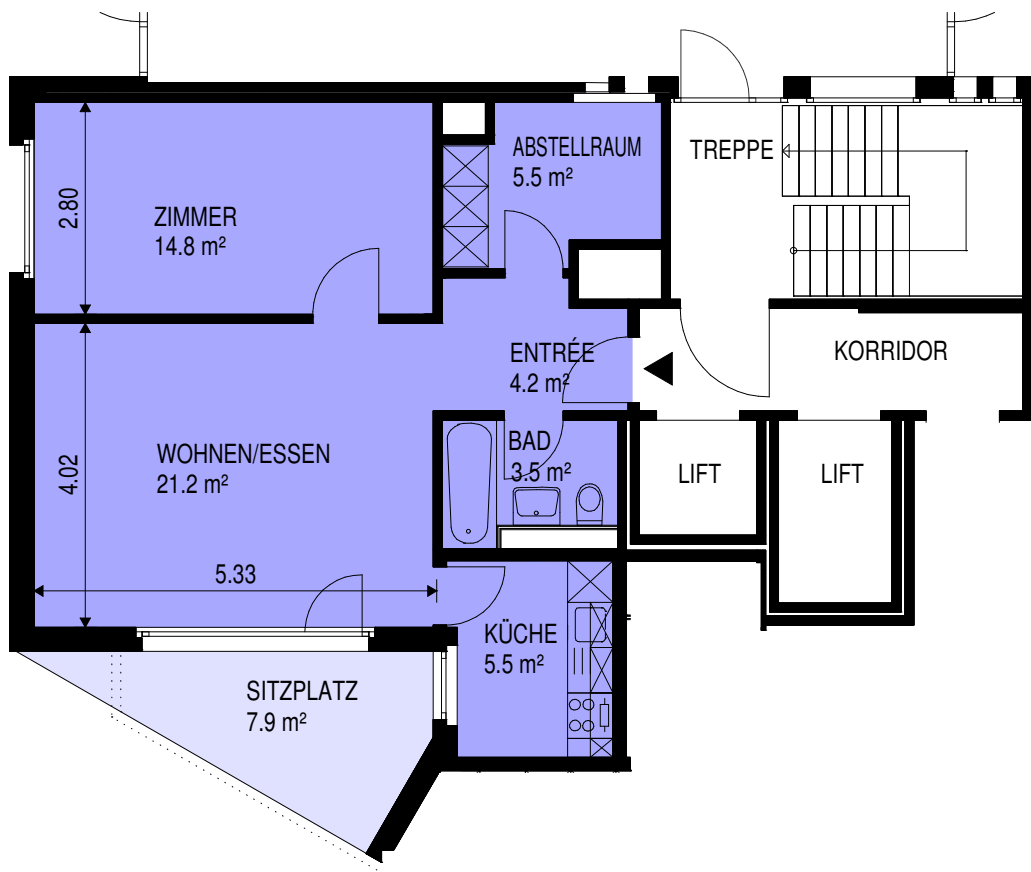

<b>1003</b>	<b>2 - Zimmerwohnung</b>	<b>EG</b>
	Wohnungsfläche	56.8 m <sup>2</sup>
	Sitzplatz	7.9 m <sup>2</sup>

Wohnungsfläche: Fläche innerhalb Mietobjekt inklusive Innenwände und Ausbauten, exklusive Aussenwände und Erschliessung

Raumflächen: Fläche des Raumes bis zur Raumabtrennung / Lichtmass